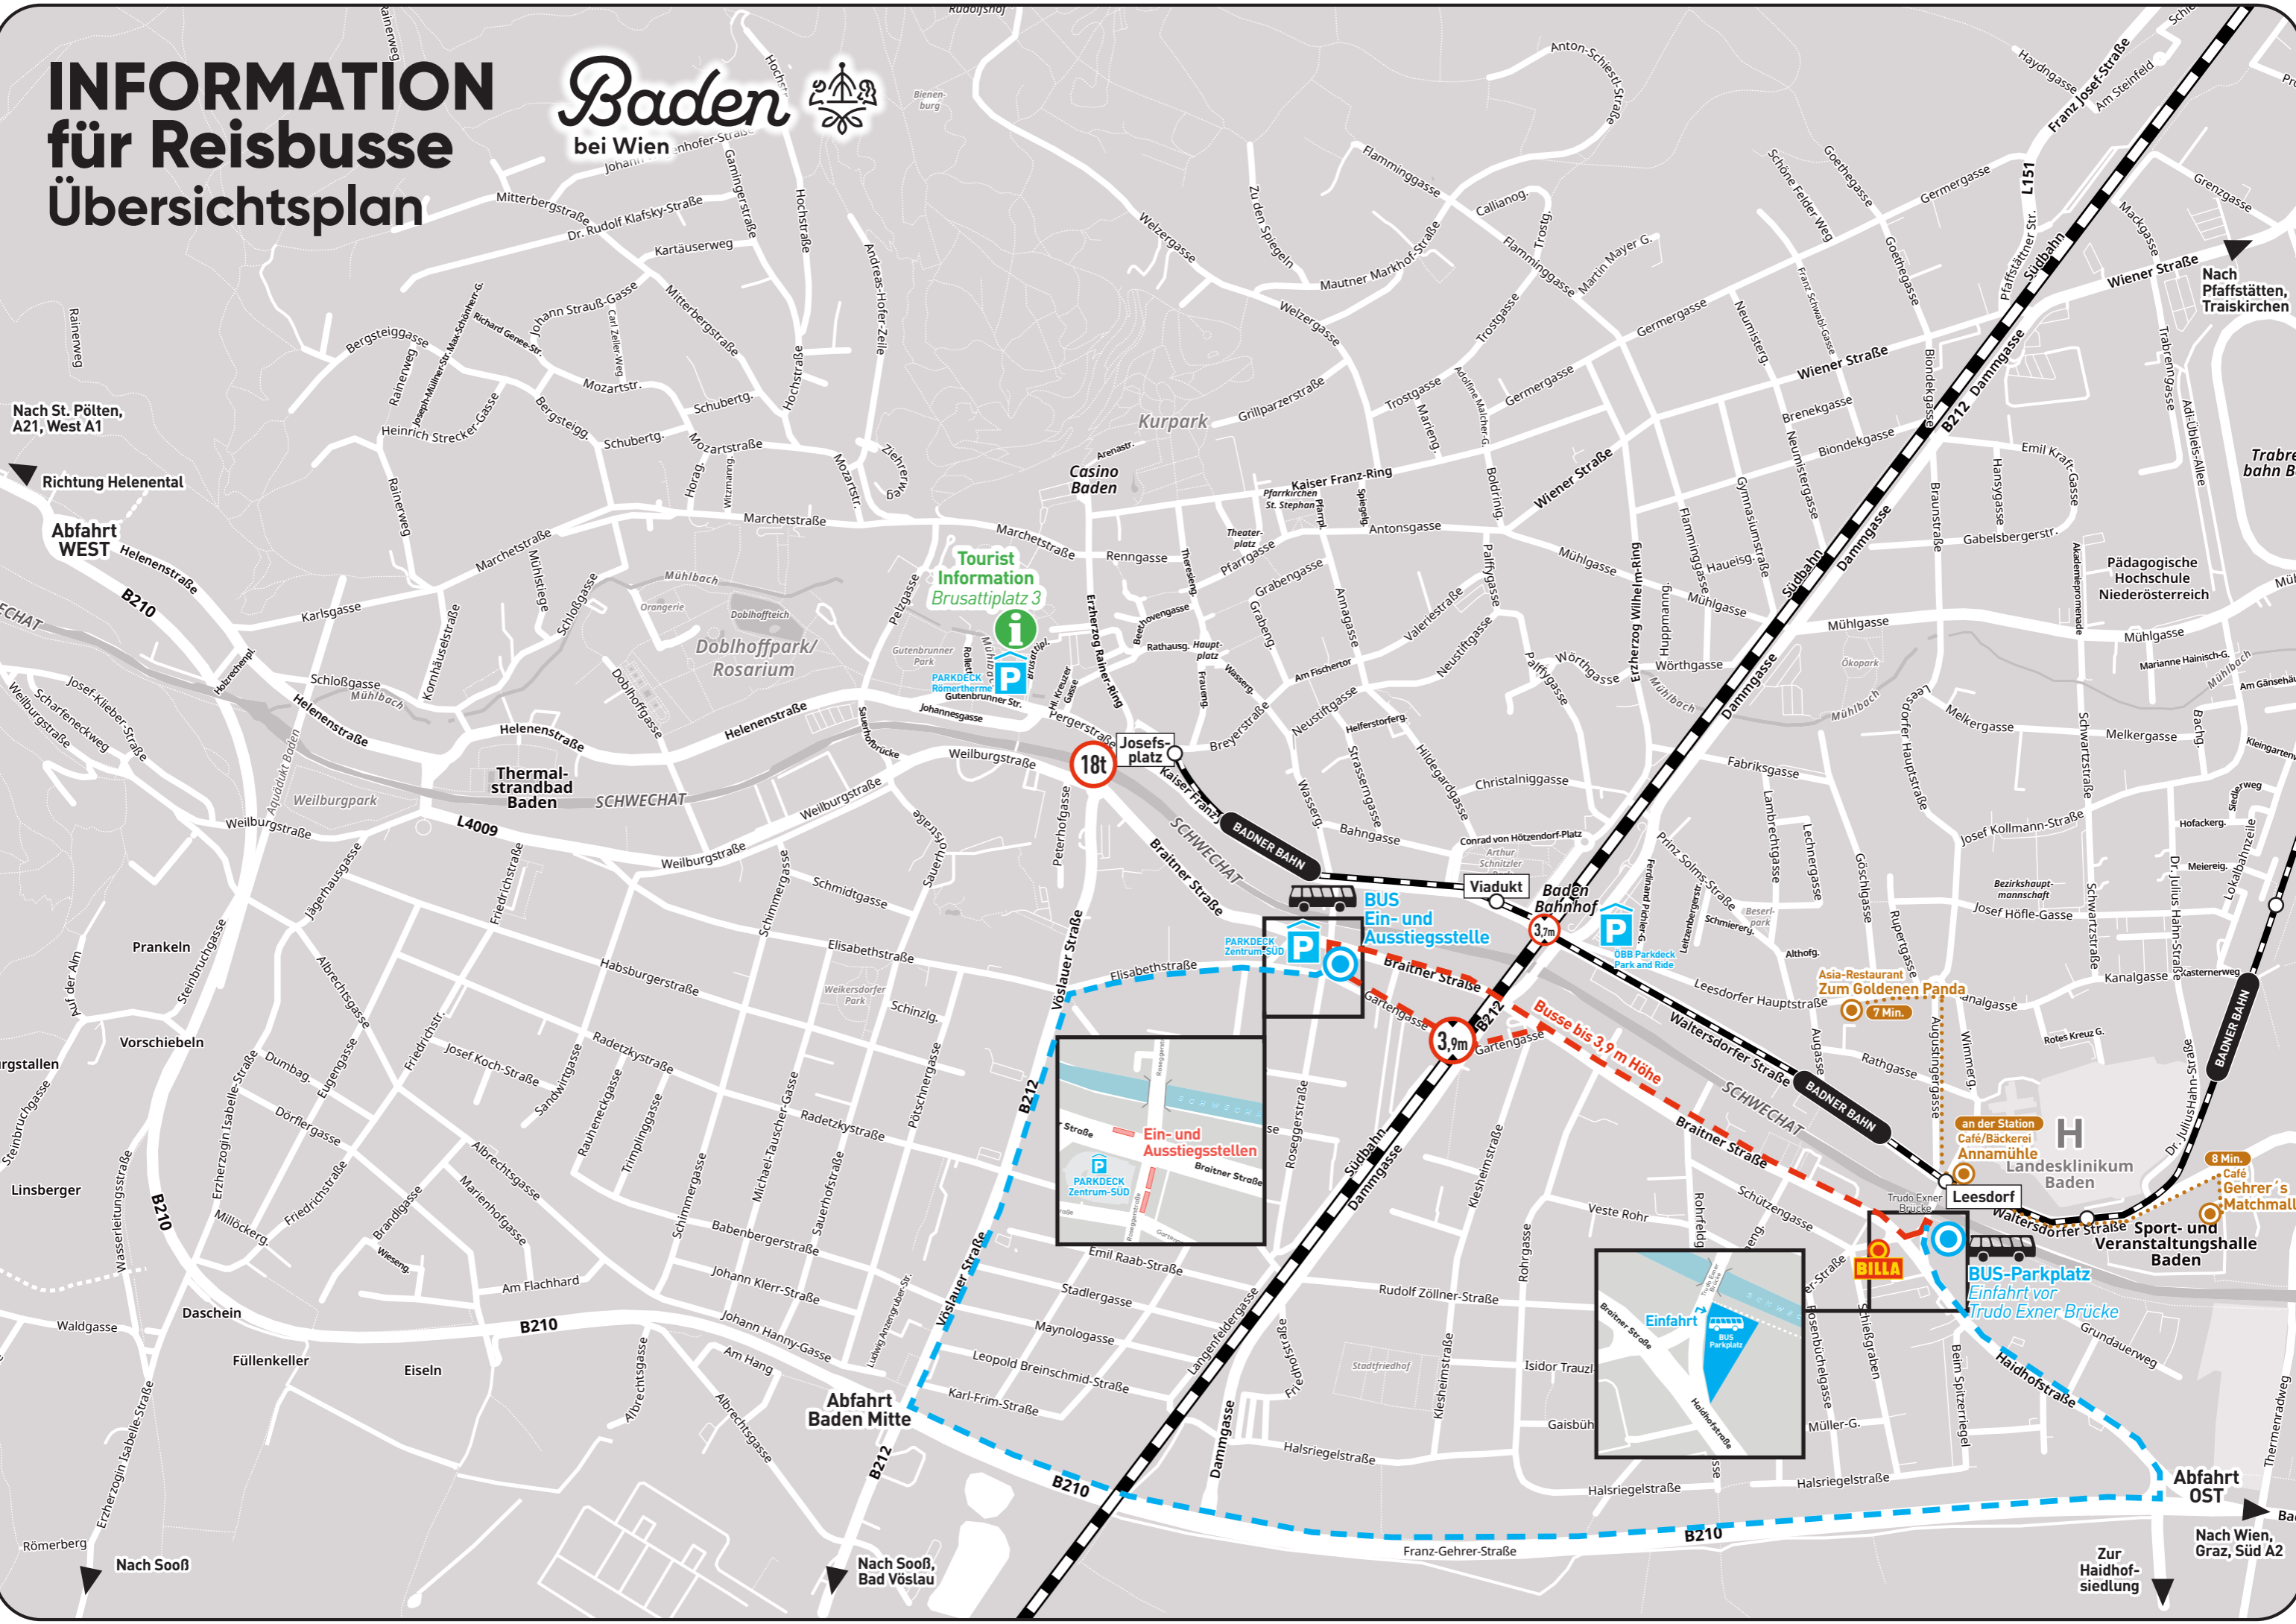

INFORMATION für Reisbusse Übersichtsplan

Baden
bei Wien

Nach St. Pölten,
A21, West A1

Richtung Helenental

Abfahrt
WEST

Nach Soof

Nach Soof,
Bad Vöslau

Nach Wien,
Graz, Süd A2

Zur Haidhof-
siedlung

Nach Pfaffstätten,
Traiskirchen

Nach Wien,
Graz, Süd A2

Nach Wien,
Graz, Süd A2

Nach Wien,
Graz, Süd A2

Nach Wien,
Graz, Süd A2

Nach Wien,
Graz, Süd A2

Nach Wien,
Graz, Süd A2

Nach Wien,
Graz, Süd A2

Nach Wien,
Graz, Süd A2

Nach Wien,
Graz, Süd A2

Nach Wien,
Graz, Süd A2

Tourist
Information
Brusattiplatz 3

PARKDECK
Römertherme
Gutenbrunner Str.

18t

3,9m

Einfahrt
BUS
Parkplatz

BUS-Parkplatz
Einfahrt vor
Trüdo Exner Brücke

Asia-Restaurant
Zum Goldenen Panda
7 Min.

an der Station
Café/Bäckerei
Annamühle

8 Min.
Café
Gehrer's
Matchmall

Sport- und
Veranstaltungshalle
Baden